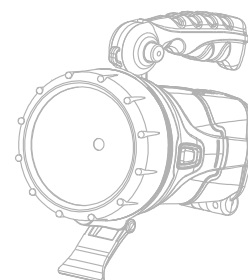

Leggerissima
GRAZIE ALLA BATTERIA AL LITIO

NOVITÀ

nebula cod. EL098

Torcia ricaricabile 5W con manico ergonomico e piedistallo regolabile

LUCE ALTA INTENSITÀ

LUCE MEDIA INTENSITÀ

LUCE LAMPEGGIANTE

15,8 cm

17,5 cm

Piedistallo a scomparsa

POWER BANK 2.400 MAH
USCITA USB

SCOMPARTO
PER CAVO USB

INGRESSO RICARICA
MICRO USB

SPORTELLINO

PULSANTE DI
SBLOCCO DEL MANICO

MANICO ERGONOMICO
REGOLABILE FINO A 90°

Trasformatore AC

Cavo USB

Caratteristiche tecniche

Grado di protezione:	IP44
Batteria:	ioni di litio 3.7 V - 2400 mAh
Ricaricabile:	USB input 5V ↔ 1A
Illuminazione:	OSRAM LED 5W (luce concentrata)
Luminosità:	Alta intensità / Lampeggiante 450 lmn Media intensità 140 lmn
Distanza:	400 mt
Autonomia:	Alta intensità 3 ore Media intensità 8 ore Lampeggiante 3 ore
Tempo di ricarica:	4 ore c.a.
Dotazioni:	Manico ergonomico regolabile fino a 90° Cavo USB/microUSB Alimentatore AC Vano posteriore per stoccaggio cavo USB ed ingresso micro USB Piedistallo reclinabile
Dimensioni:	12 x 15,8 x 17,5 (h) cm
Colore:	grigio, nero e verde
Materiale:	ABS