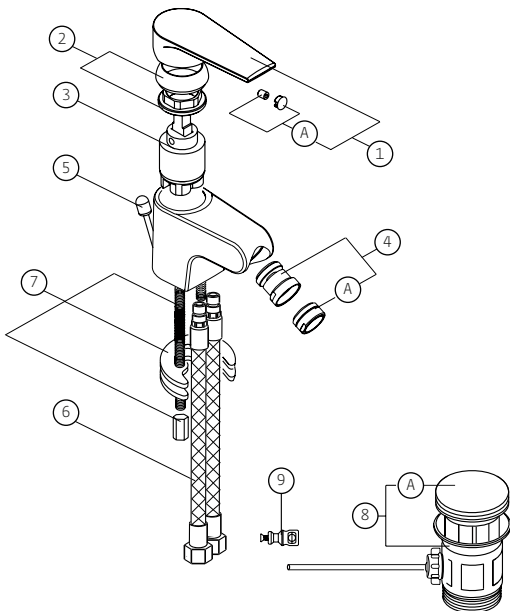

**DESCRIZIONE PRODOTTO/PRODUCT DESCRIPTION:**

Miscelatore monocomando per bidet con scarico da 5/4" e tubetti di alimentazione flessibili.  
 /Single lever bidet mixer with 5/4" pop-up waste and flexible supplying pipe.

**COMPONENTI/COMPONENTS:**

**RICAMBI/SPARE PARTS:**

1	90005	Leva/Lever
1A	90017	Grano fissaggio leva e tappo copriforo /Screw fixing lever and plug cover hole
2	90006	Ghiera bloccaggio cartuccia e calotta /Cartridge locking ring and cover cap
3	19M	Cartuccia/Cartridge
4	0448	Aeratore 24x1/24x1 aerator
5	90648	Asta scarico/Pop-up rod
6	90416	Tubo di alimentazione flessibile/Flexible supplying pipe
7	90031	Organi di fissaggio/Fixing accessories
8	10011	Scarico 5/4"/5/4"pop up waste
8A	1S	Tappo scarico/Drain plug
9	90397	Snodo asta scarico/Articulation pop up rod