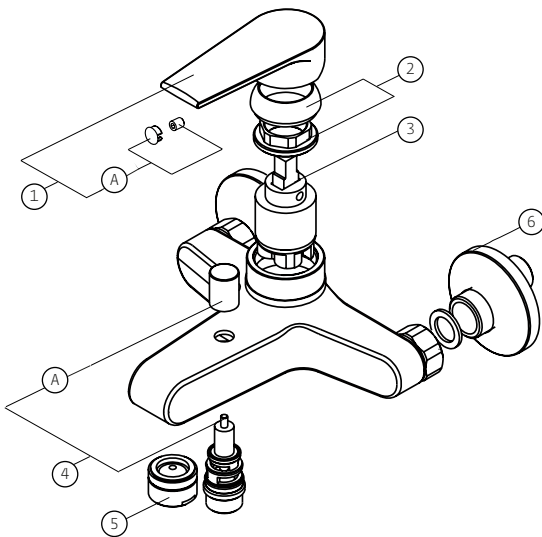

DESCRIZIONE PRODOTTO/PRODUCT DESCRIPTION:

Miscelatore monocomando esterno per vasca con deviatore automatico ed accessorio doccia fisso FB68, composto da:
 doccia monogetto o368 - supporto doccia fisso 332B - flessibile F323 L. 150 cm.
 /Exposed single lever bath mixer with automatic diverter and fixed shower set FB68, composed by:
 shower o368 - fixed shower holder 332B - flexible F323 L. 150 cm.

COMPONENTI/COMPONENTS:

RICAMBI/SPARE PARTS:

1	90005	Leva/Lever
1A	90017	Grano fissaggio leva e tappo copriforo /Screw fixing lever and plug cover hole
2	90006	Ghiera bloccaggio cartuccia e calotta /Cartridge locking ring and cover cap
3	19M	Cartuccia/Cartridge
4	30V	Deviatore/Diverter
4A	9860	Pomolo deviatore/Diverter knob
5	0249	Aeratore 28x1/28x1 aerator
6	0100	Coppia raccordi distanziali/Pair of couplings