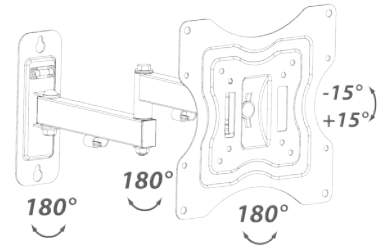

Supporto universale regolabile per FLAT-TV da 23" a 42" con 3 snodi e 2 bracci, livella integrata

Imballo 27 x 25 x 7 cm  
Confezione 10 pz.

<b>VESA</b>	75x75, 100x100, 200x100, 200x200
<b>peso</b>	15 Kg
<b>snodi</b>	3
<b>bracci</b>	2
<b>dimensioni</b>	23"-42"
<b>distanza muro</b>	67 mm 370 mm
<b>rotazione</b>	±90°
<b>inclinazione</b>	±15°
<b>livella</b>	Integrata