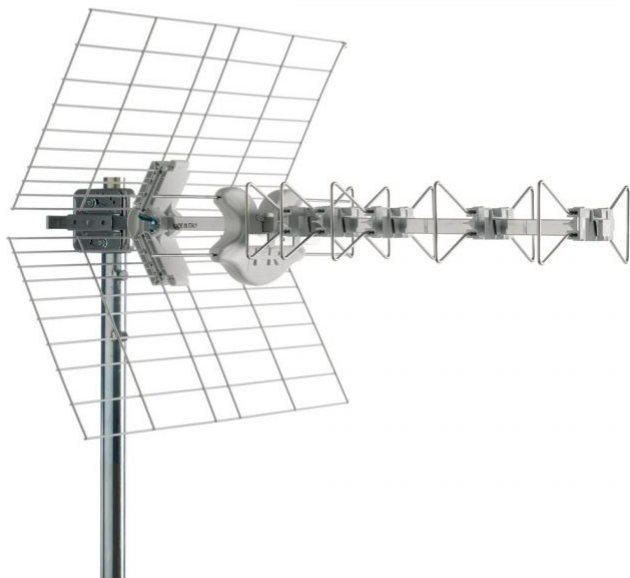

BLU5HD

Antenna **biconica** a **5 elementi** di **banda UHF** con connettore F e riflettore a griglia

- Direttori premontati a innesto rapido, radiatore e riflettori ad innesto rapido su una slitta già presente sulla culla; il **montaggio** si completa **senza** l'ausilio di alcun **utensile**.
- Attenzione particolare nella scelta dei materiali per ottenere una **robustezza** più elevata.
- **Elevato guadagno**, ottimo adattamento di impedenza ed eccellente direttività.
- Innovativo attacco al palo con regolazione zenitale di serie e superficie zigrinata che consente un'ottima resistenza e tenuta al palo e **dado a farfalla** per poterlo **serrare senza l'ausilio di alcun utensile**.

CODICE		217901
Elementi	n°	5
Banda		UHF
Canali		E21-E69
Larghezza di banda	MHz	470-862
Guadagno	dBi	15
Rapporto avanti/indietro	dB	30
Perdita di riflessione	dB	-16
Larghezza del fascio (-3dB)	°	±25
Resistenza al vento 120 Km/h (720N/m ²)	kg (N)	5.7 (55.86)
Connettore	Tipo	F
Impedenza	Ohm	75
Massimo diametro attacco palo (Ø)	mm	60

Dimensioni (L x H)	cm	84 x 50
Quantità imballo multiplo	Pz	10
Peso unitario	kg	1.72
Peso totale imballo multiplo	kg	17.2
Accessori		
Polarizzazione orizzontale		Incluso
Regolazione zenitale orizzontale		Incluso
Polarizzazione verticale		Incluso
Regolazione zenitale verticale		Incluso
Culla ausiliaria		N.P.