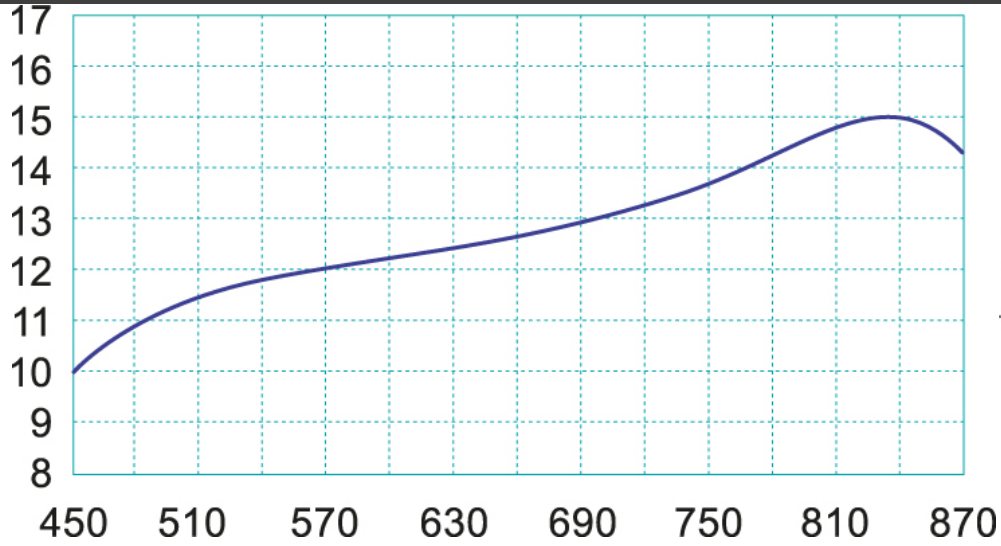

BLU5HD

Antenna **biconica** a **5 elementi** di **banda UHF** con connettore F e riflettore a griglia

- Direttori premontati a innesto rapido, radiatore e riflettori ad innesto rapido su una slitta già presente sulla culla; il **montaggio** si completa **senza** l'ausilio di alcun **utensile**.
- Attenzione particolare nella scelta dei materiali per ottenere una **robustezza** più elevata.
- **Elevato guadagno**, ottimo adattamento di impedenza ed eccellente direttività.
- Innovativo attacco al palo con regolazione zenitale di serie e superficie zigrinata che consente un'ottima resistenza e tenuta al palo e **dado a farfalla** per poterlo **serrare senza l'ausilio di alcun utensile**.

CODICE		217901
Elementi	n°	5
Banda		UHF
Canali		E21-E69
Larghezza di banda	MHz	470-862
Guadagno	dBi	15
Rapporto avanti/indietro	dB	30
Perdita di riflessione	dB	-16
Larghezza del fascio (-3dB)	°	±25
Resistenza al vento 120 Km/h (720N/m ²)	kg (N)	5.7 (55.86)
Connettore	Tipo	F
Impedenza	Ohm	75
Massimo diametro attacco palo (Ø)	mm	60

Dimensioni (L x H)	cm	84 x 50
Quantità imballo multiplo	Pz	10
Peso unitario	kg	1.72
Peso totale imballo multiplo	kg	17.2
Accessori		
Polarizzazione orizzontale		Incluso
Regolazione zenitale orizzontale		Incluso
Polarizzazione verticale		Incluso
Regolazione zenitale verticale		Incluso
Culla ausiliaria		N.P.

GAIN

PATTERN