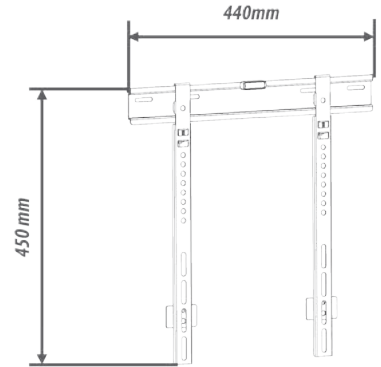

Supporto universale per FLAT-TV da 23" a 55" con distanza dal muro di soli 10mm e blocco di sicurezza

Imballo 51 x 12 x 5 cm
Confezione 10 pz.

VESA	Fino a 400x400
peso	45 Kg
dimensioni	23"-55"
distanza muro	10 mm
livella	Inclusa
altro	Blocco di sicurezza